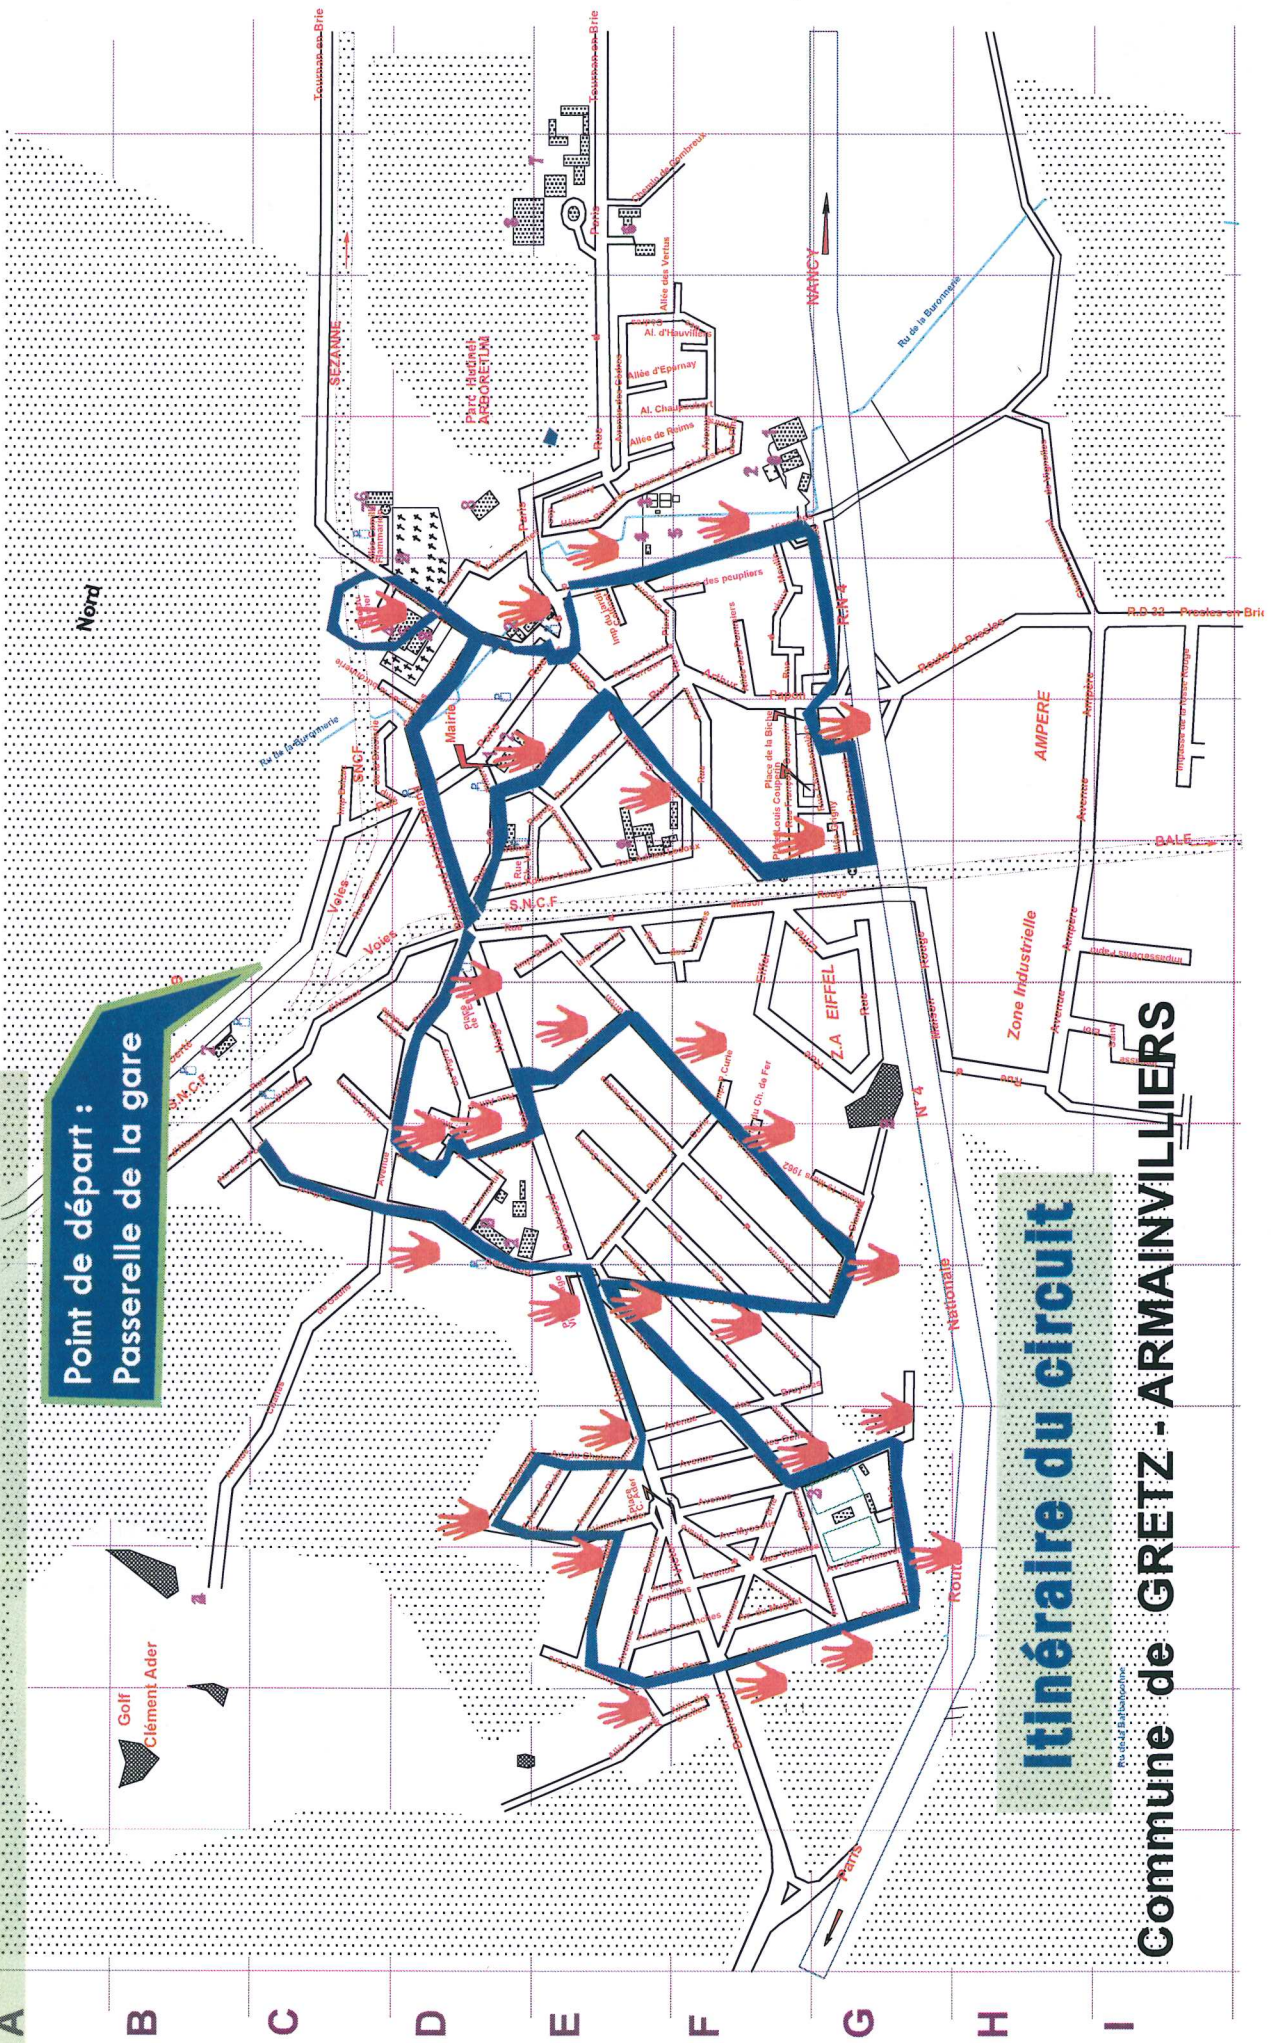

Arrêt : faire signe au chauffeur pour demander l'arrêt du mini bus.

Point de départ :  
Passerelle de la gare

Itinéraire du circuit

Commune de GRETZ - ARMAINVILLIERS